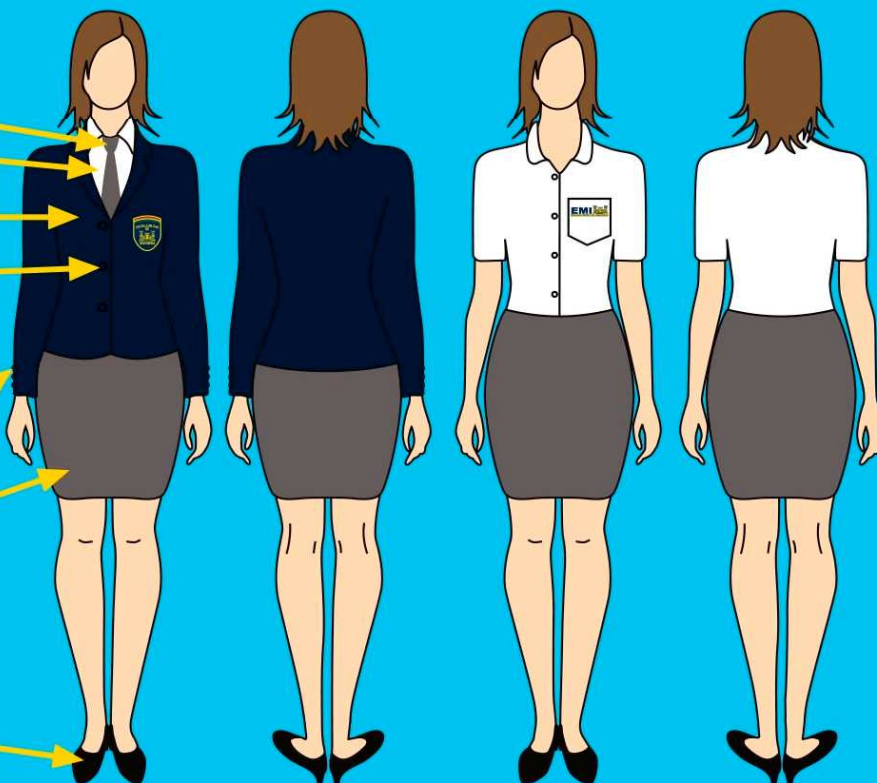

# Uniforme de asistencia

## DAMAS

- Corbata ploma
- Camisa Blanca cuello bebé
- Saco color Azul Marino,  
tres botones azules  
recto sin abertura atrás
- Tres botones azules  
pequeños en las mangas
- Falda color Plomo ratón  
o ceniza
- Zapatos negros cerrados  
sin adorno

## VARONES

- Corbata ploma
- Camisa Blanca
- Saco color Azul Marino,  
tres botones azules  
recto sin abertura atrás
- Tres botones azules  
pequeños en las mangas
- Pantalón color Plomo ratón  
o ceniza
- Zapatos negros cerrados  
sin adorno y calcetines  
negros